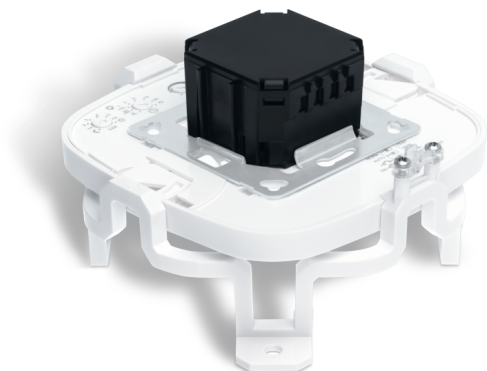

Toebehoren - Professional Line

HF-plafondadapter

EAN 4007841 006600

art.nr. 006600

Functiebeschrijving

Onzichtbare intelligentie. HF-plafondadapter voor het monteren van STEINEL HF 360 of DUAL HF aan verlaagde plafonds. Onzichtbare installatie, beschermd tegen vandalisme, zonder daglichtafstemming.

Technische gegevens

Fabrieksgarantie	5 jaar	Kleur, RAL	9010
VPE1, EAN	4007841006600	Materiaal	kunststof
kleur	wit		